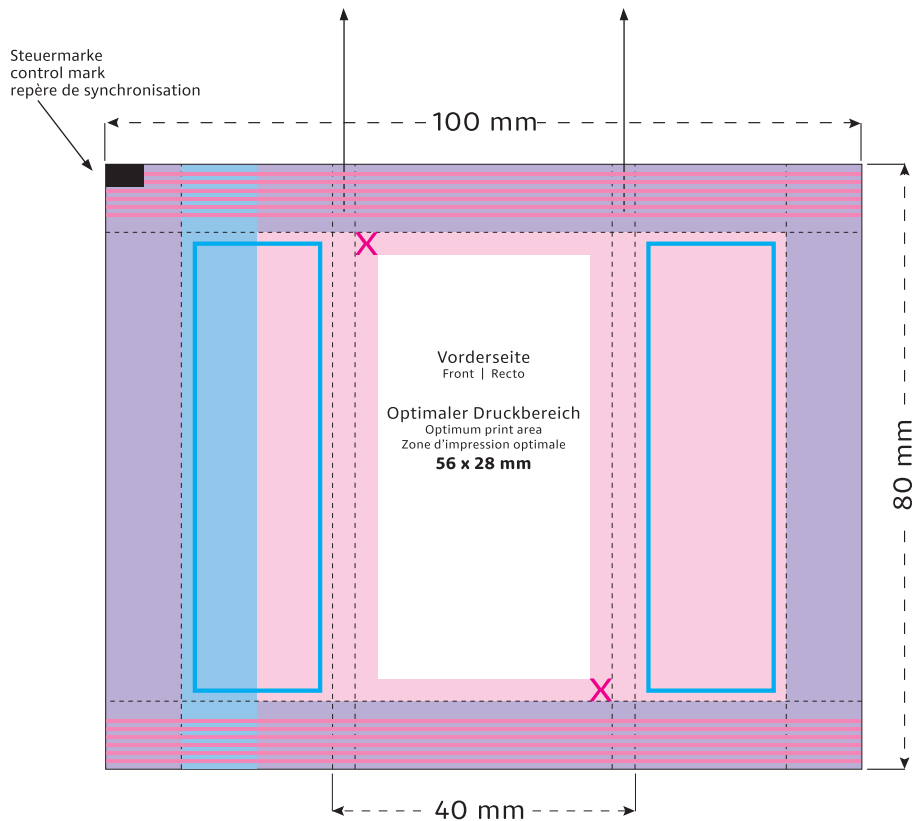

## Flowpack 80 x 40 x 4 mm

Format 1:1

Je nach Volumen des Inhaltes werden diese beiden Flächen auf die Seite und die Rückseite verlaufen.  
Due to the volume of the content those two areas will be shown on the side and the back.  
A cause de l'épaisseur du contenu les éléments de ces deux côtés seront figurés sur le côté et le verso.

- Optimaler Druckbereich | Optimum print area | Zone d'impression optimale
- Sicherheitsabstand (3 mm) | Safety distance (3 mm) | Marge de sécurité (3 mm)
- Flächen **BEDINGT** bedruckbar | Area **LIMITED** printable | Surfaces imprimables **SOUS RÉSERVE**
- Fläche **NICHT** bedruckbar | Area **NOT** printable | Surfaces **NON** imprimables
- Siegelnaht | Sealed seam | Couture scellée
- Fläche wird verdeckt | Area is covered | Surface masquée
- Pflichttexte – Fläche wird bei Bedarf abgesoftet | Mandatory text – area will be softened if required | Mentions légales – La surface peut être atténuée si nécessaire
- Beschnitt | Bleed | Découpe