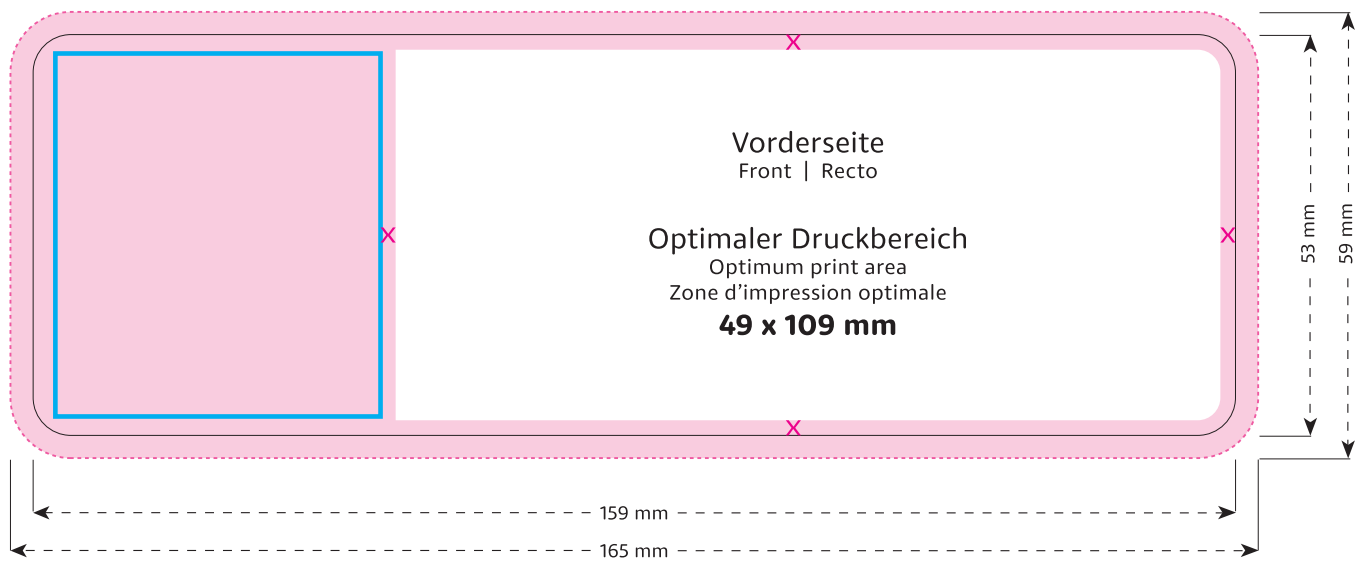

Aufkleber | Sticker | étiquette
Ø 51 x 87 mm

Format 1:1

- Optimaler Druckbereich | Optimum print area | Zone d'impression optimale
- Sicherheitsabstand (2 mm) | Safety distance (2 mm) | Marge de sécurité (2 mm)
- Flächen **BEDINGT** bedruckbar | Area **LIMITED** printable | Surfaces imprimables **SOUS RÉSERVE**
- Fläche **NICHT** bedruckbar | Area **NOT** printable | Surfaces **NON** imprimables
- Siegelnaht | Sealed seam | Couture scellée
- Fläche wird verdeckt | Area is covered | Surface masquée
- Pflichttexte – Fläche wird bei Bedarf abgesoftet | Mandatory text – area will be softened if required | Mentions légales – La surface peut être atténuée si nécessaire
- Beschnitt | Bleed | Découpe