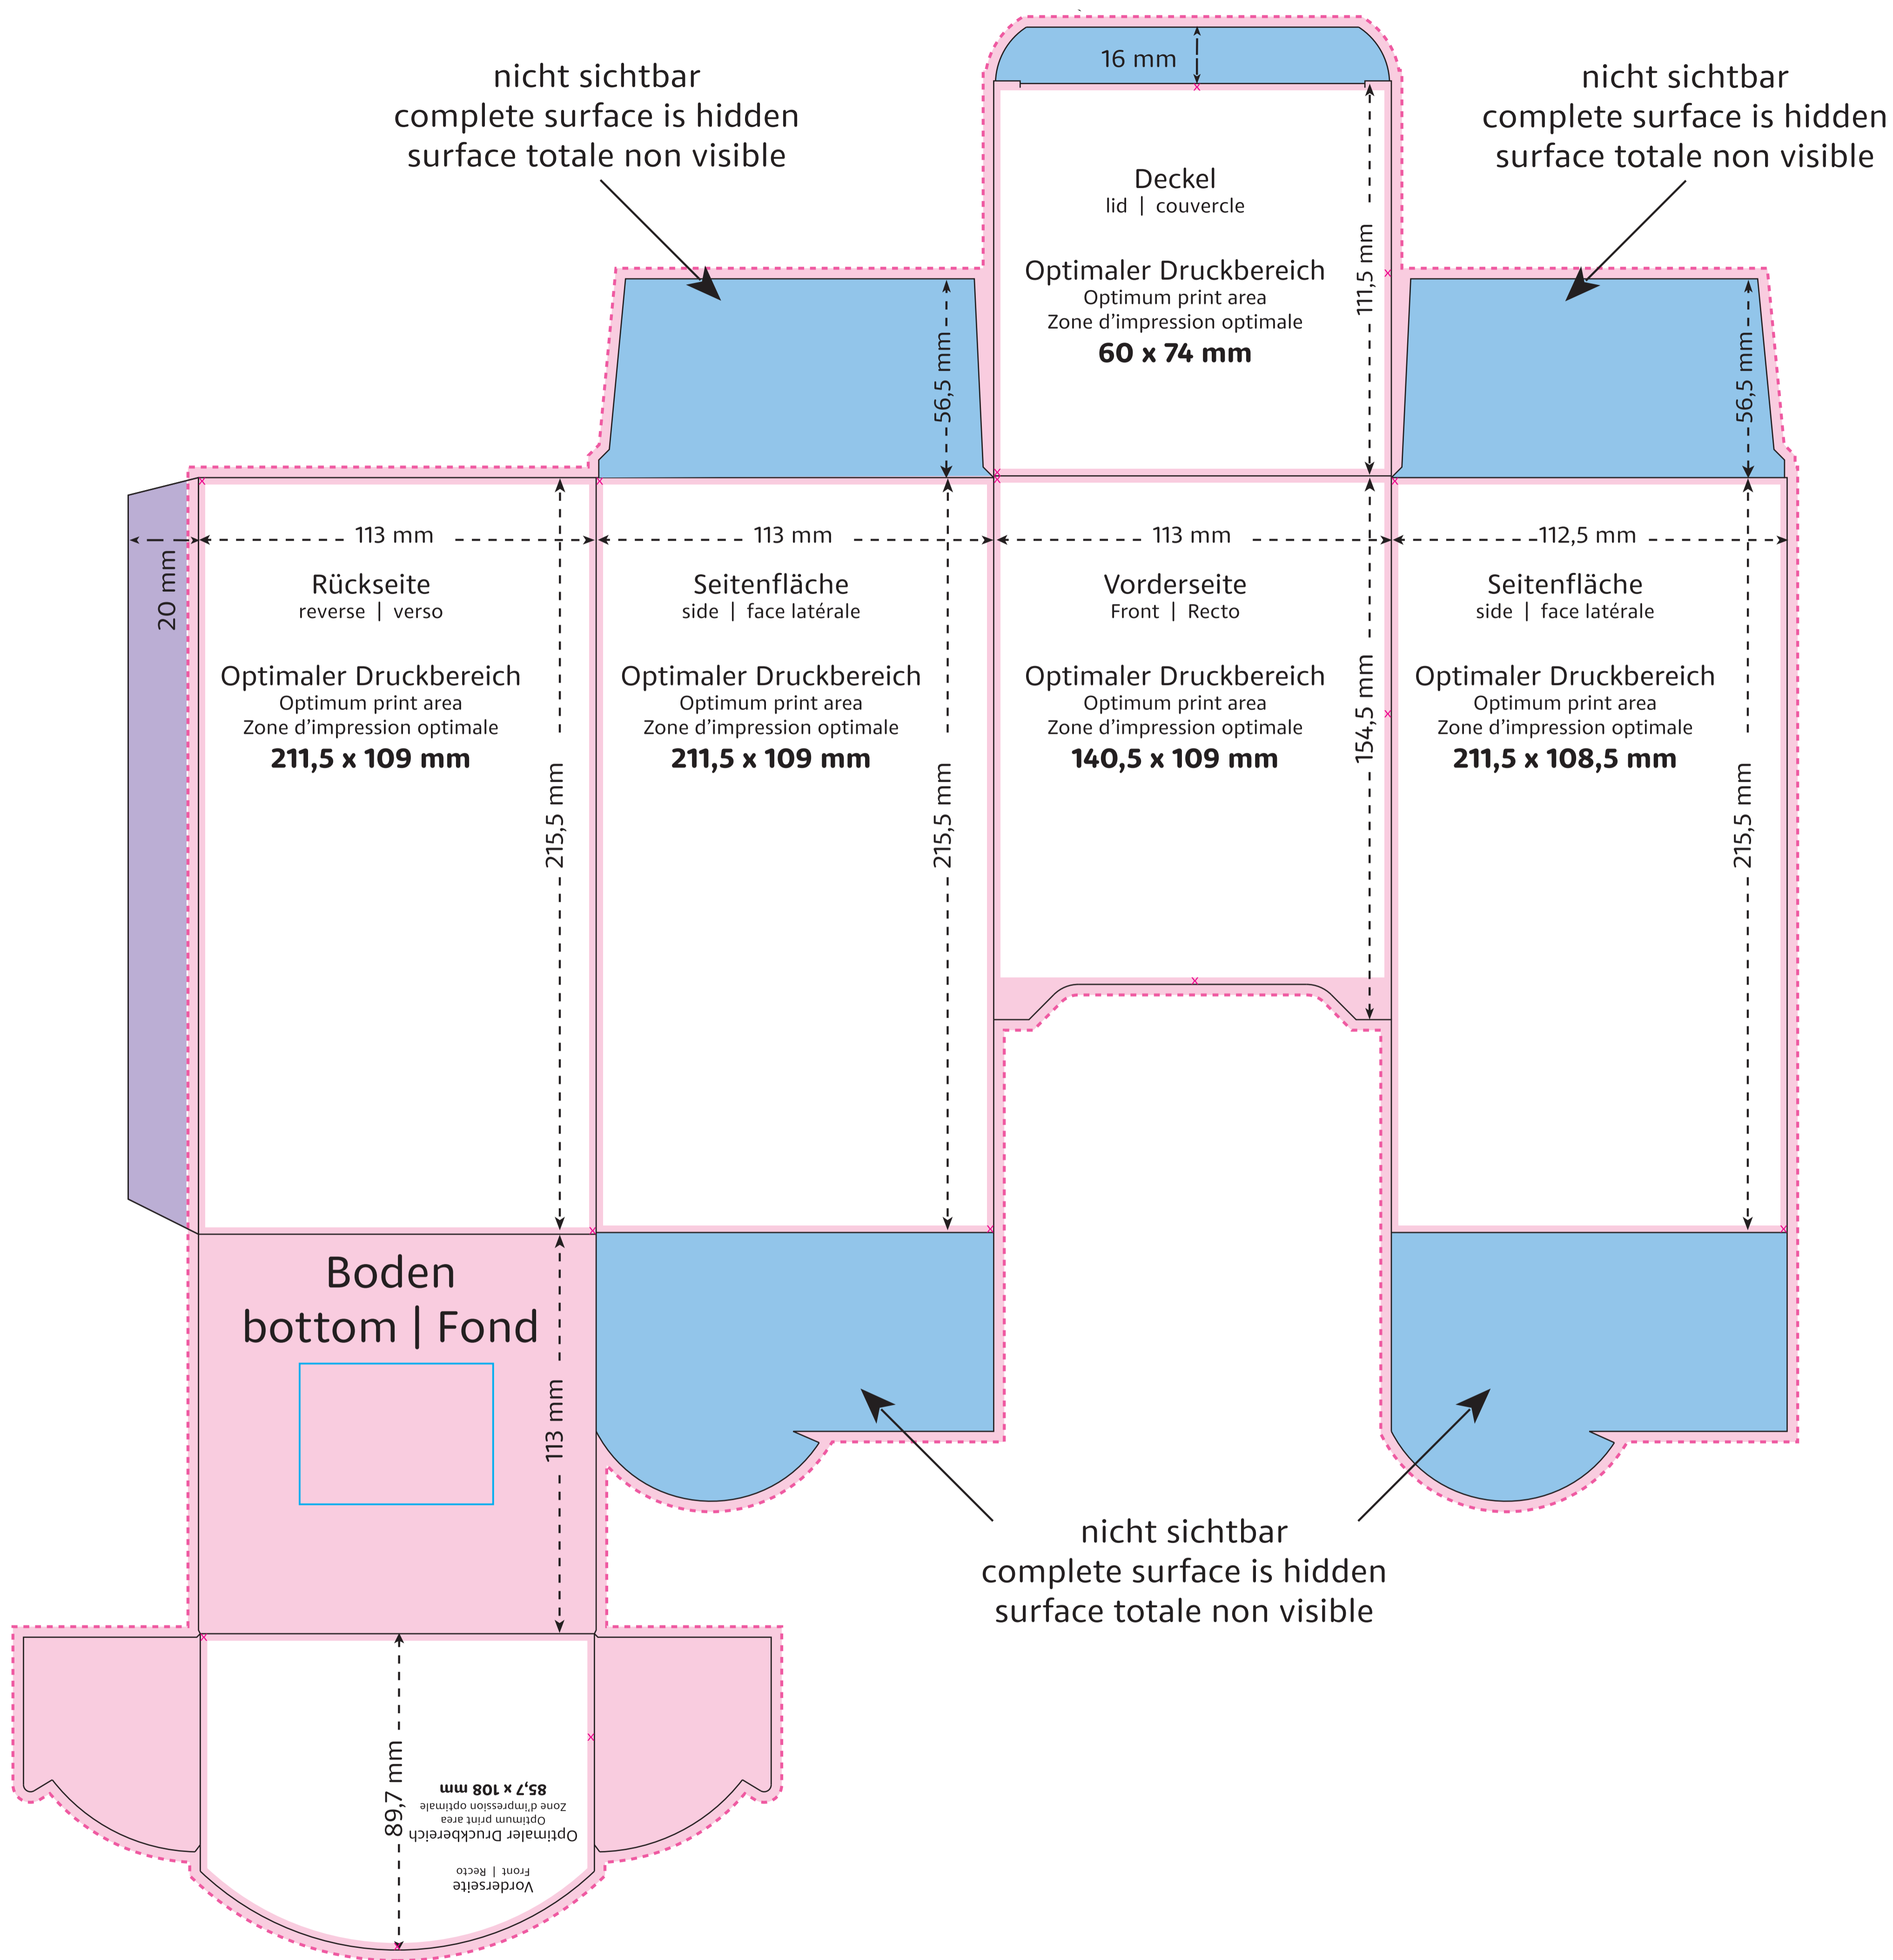

Promotion Display Box MAXI
113 x 113 x 215,5 mm

nicht sichtbar
complete surface is hidden
surface totale non visible

nicht sichtbar
complete surface is hidden
surface totale non visible

nicht sichtbar
complete surface is hidden
surface totale non visible