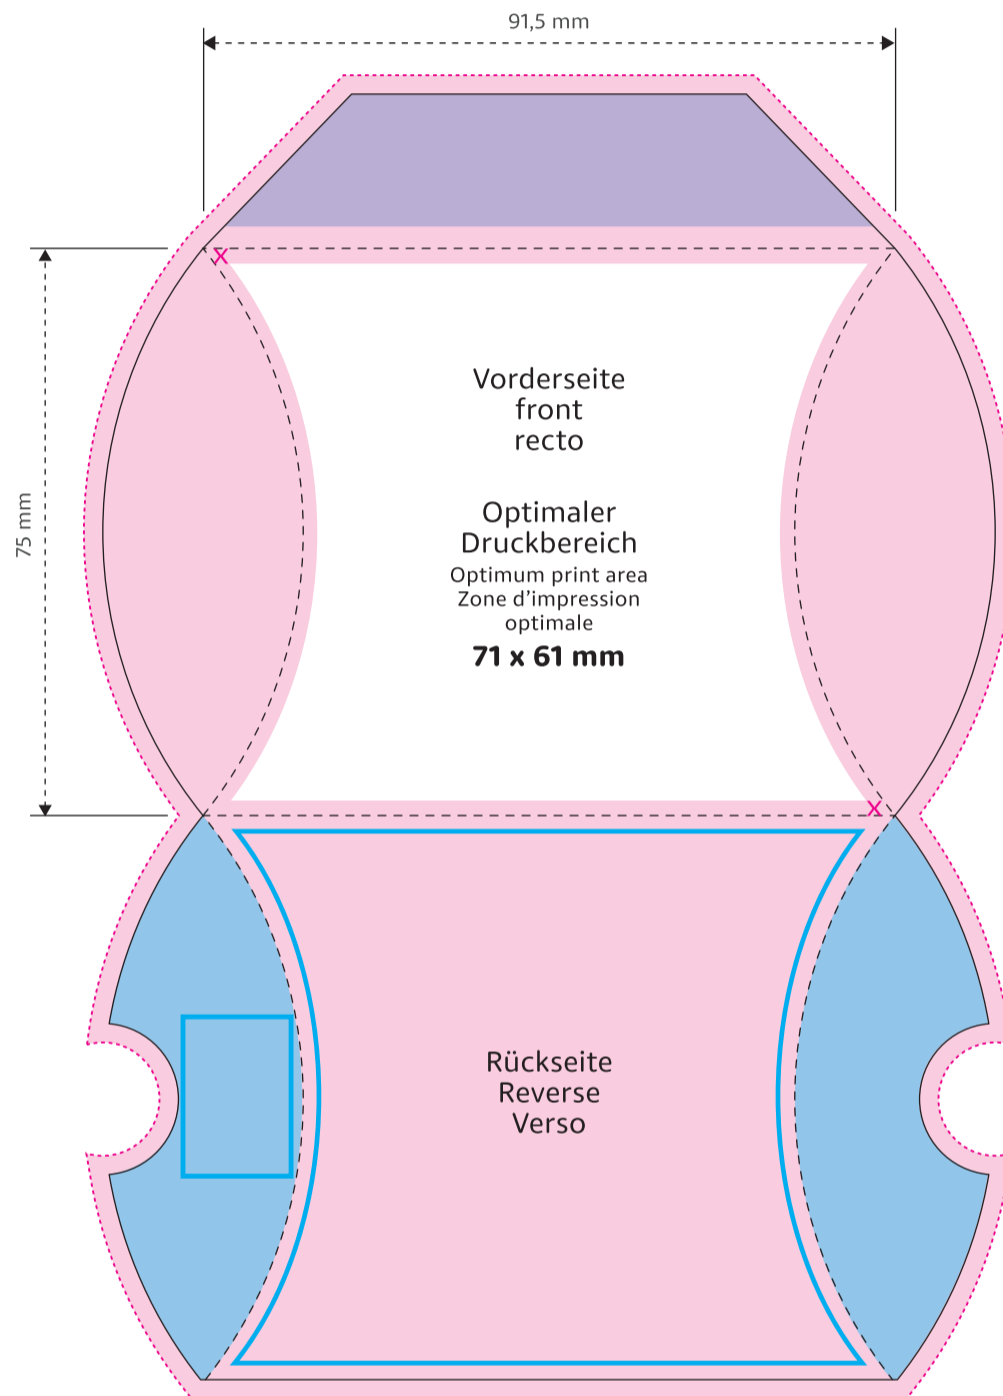

Promo-Kissenverpackung
 Promo Pillow Pack
 Pochette berlingot publicitaire
 65 x 75 x 26,5 mm

- Optimaler Druckbereich | Optimum print area | Zone d'impression optimale
- Sicherheitsabstand (3 mm) | Safety distance (3 mm) | Marge de sécurité (3 mm)
- Flächen BEDINGT bedruckbar | Area LIMITED printable | Surfaces imprimables SOUS RÉSERVE
- Fläche NICHT bedruckbar | Area NOT printable | Surfaces NON imprimables
- Siegelnaht | Sealed seam | Couture scellée
- Fläche wird verdeckt | Area is covered | Surface masquée
- Pflichttexte – Fläche wird bei Bedarf abgesoftet | Mandatory text – area will be softened if required | Mentions légales – La surface peut être atténuée si nécessaire
- Beschnitt | Bleed | Découpe