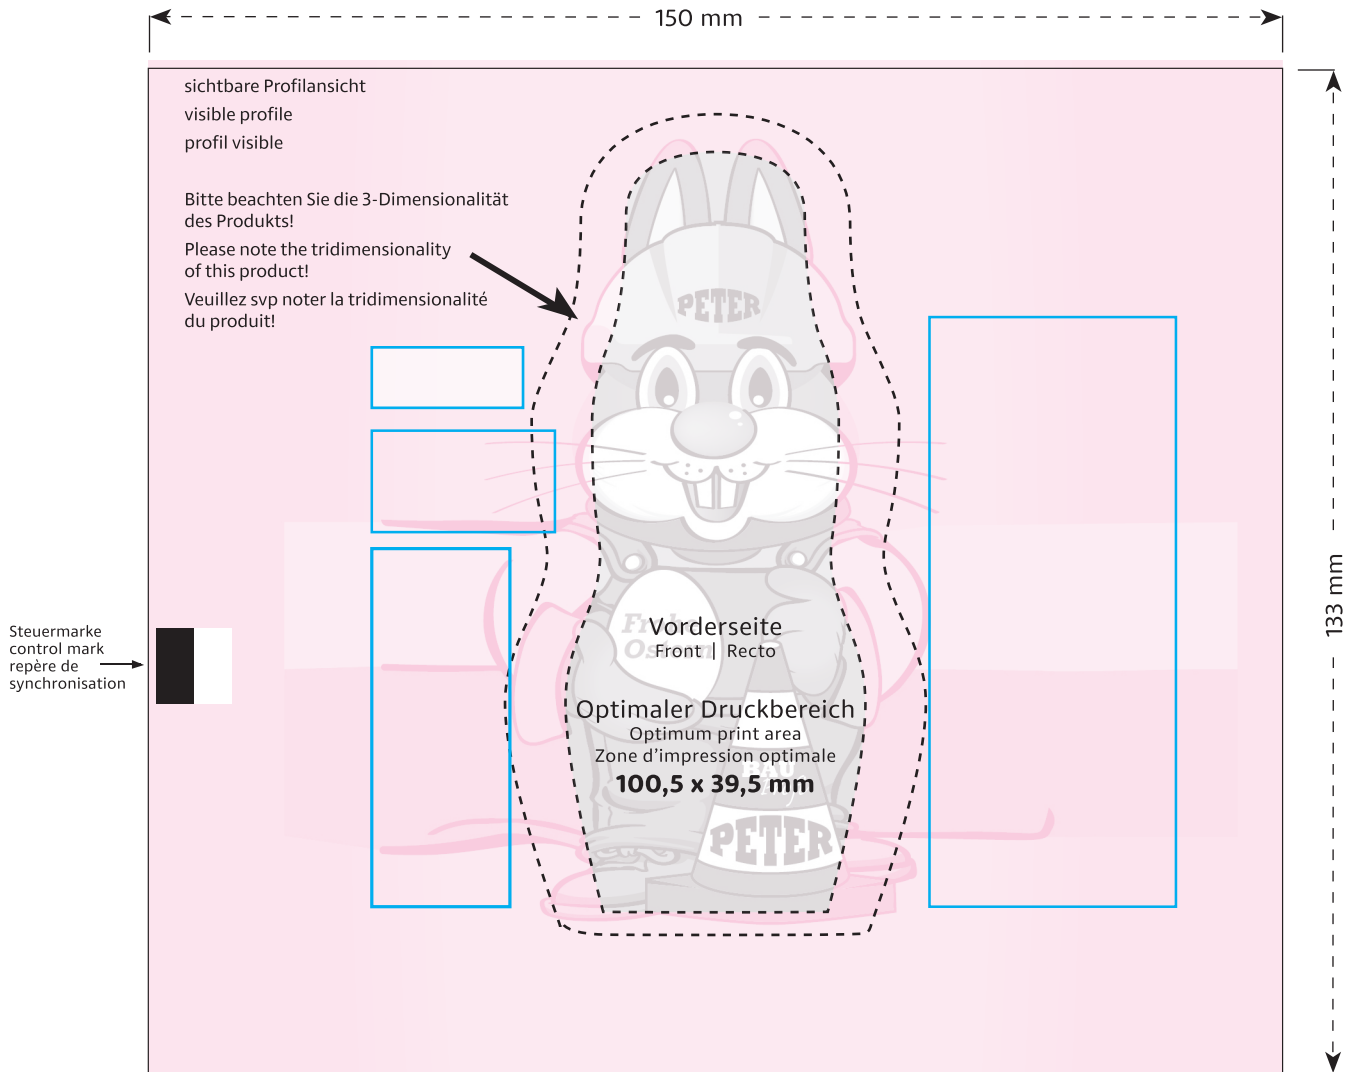

MIDI-Schoko-Osterhase
MIDI chocolate Easter Bunny
Lapin de Pâques en chocolat MIDI
40 x 100 x 36 mm

- Optimaler Druckbereich | Optimum print area | Zone d'impression optimale
- X Sicherheitsabstand (3 mm) | Safety distance (3 mm) | Marge de sécurité (3 mm)
- Flächen **BEDINGT** bedruckbar | Area **LIMITED** printable | Surfaces imprimables **SOUS RÉSERVE**
- Fläche **NICHT** bedruckbar | Area **NOT** printable | Surfaces **NON** imprimables
- Siegelnaht | Sealed seam | Couture scellée
- Fläche wird verdeckt | Area is covered | Surface masquée
- Pflichttexte – Fläche wird bei Bedarf abgesoftet | Mandatory text – area will be softened if required | Mentions légales – La surface peut être atténuée si nécessaire
- Beschnitt | Bleed | Découpe