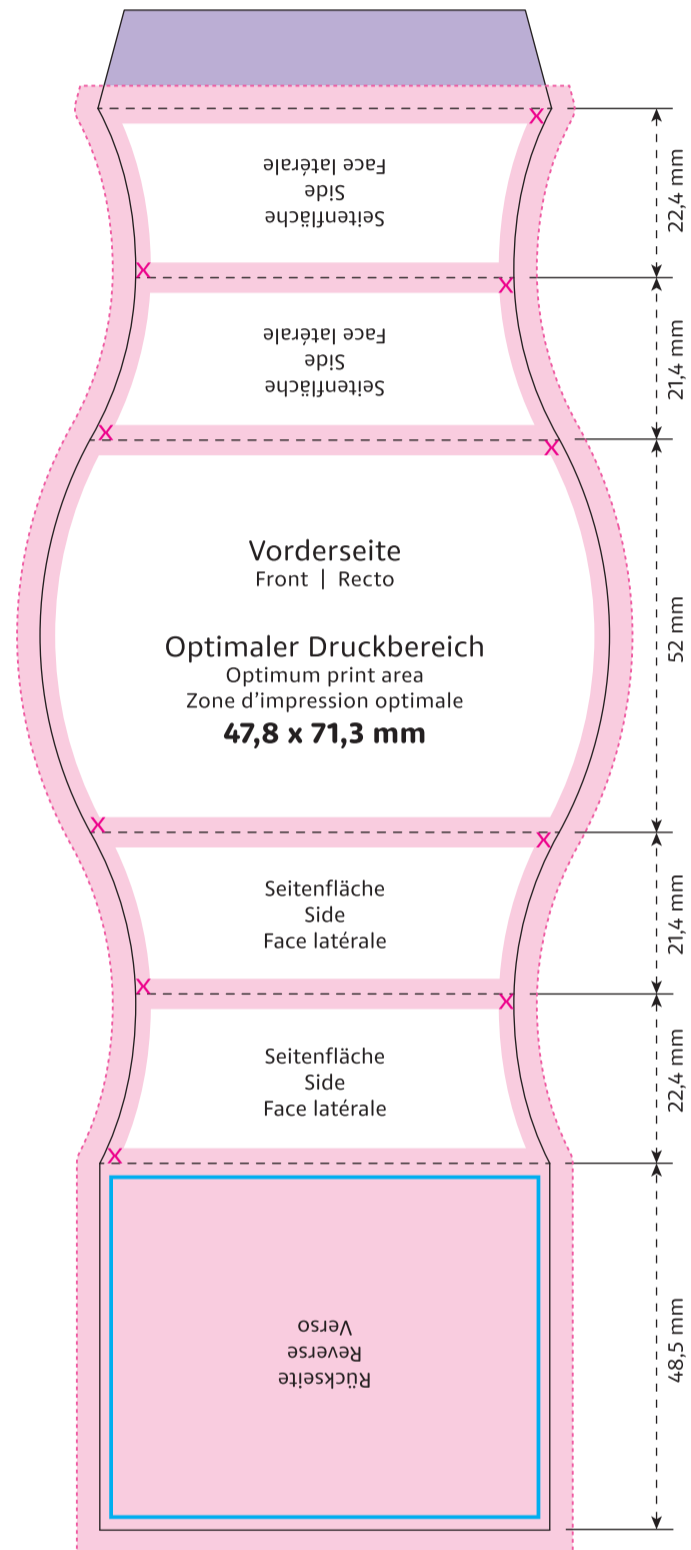

Schuber | Sleeve | Fourreau

Format 1:1

Eier-Box | Egg Box | Boîte au carré d'œufs

Schuber: 75 x 52 x 43 mm, Karton: 95 x 65 x 43 mm

- Optimaler Druckbereich | Optimum print area | Zone d'impression optimale
- X Sicherheitsabstand (2 mm) | Safety distance (2 mm) | Marge de sécurité (2 mm)
- Flächen BEDINGT bedruckbar | Area LIMITED printable | Surfaces imprimables SOUS RÉSERVE
- Fläche NICHT bedruckbar | Area NOT printable | Surfaces NON imprimables
- Siegelnaht | Sealed seam | Couture scellée
- Fläche wird verdeckt | Area is covered | Surface masquée
- Pflichttexte – Fläche wird bei Bedarf abgesoftet | Mandatory text – area will be softened if required | Mentions légales – La surface peut être atténuée si nécessaire
- Beschnitt | Bleed | Découpe

Bitte **Informationsblatt** zur Erstellung Ihrer Druckdaten beachten.
 Please take note of the **information sheet** for the creation of your printing data.
 Merci de tenir compte de la **fiche d'information** pour établir vos données d'impression.