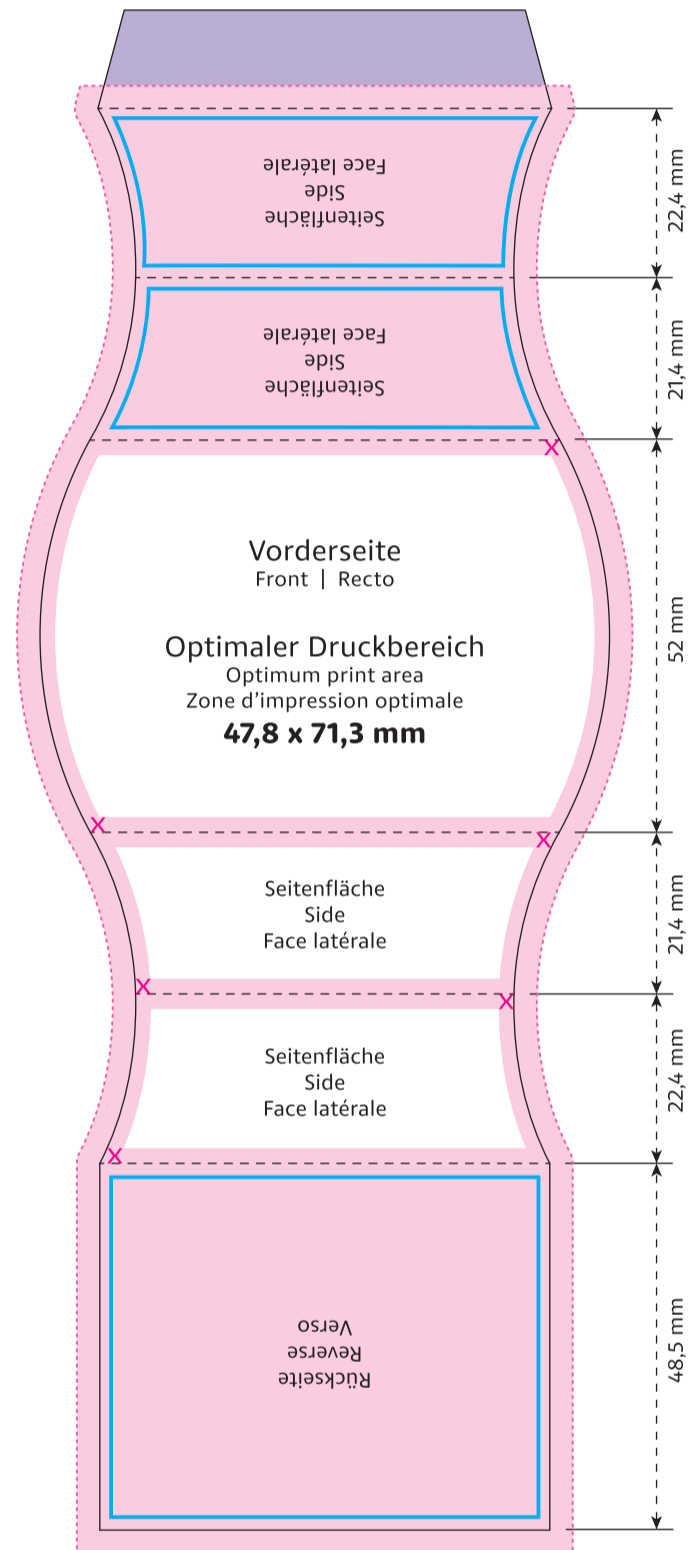

Schuber | Sleeve | Fourreau

Format 1:1

Eier-Box | Egg Box | Boîte au carré d'œufs

Schuber: 75 x 52 x 43 mm, Karton: 95 x 65 x 43 mm

- Optimaler Druckbereich | Optimum print area | Zone d'impression optimale
- X Sicherheitsabstand (2 mm) | Safety distance (2 mm) | Marge de sécurité (2 mm)
- Flächen BEDINGT bedruckbar | Area LIMITED printable | Surfaces imprimables SOUS RÉSERVE
- Fläche NICHT bedruckbar | Area NOT printable | Surfaces NON imprimables
- Siegelnaht | Sealed seam | Couture scellée
- Fläche wird verdeckt | Area is covered | Surface masquée
- Pflichttexte – Fläche wird bei Bedarf abgesoftet | Mandatory text – area will be softened if required | Mentions légales – La surface peut être atténuée si nécessaire
- Beschnitt | Bleed | Découpe