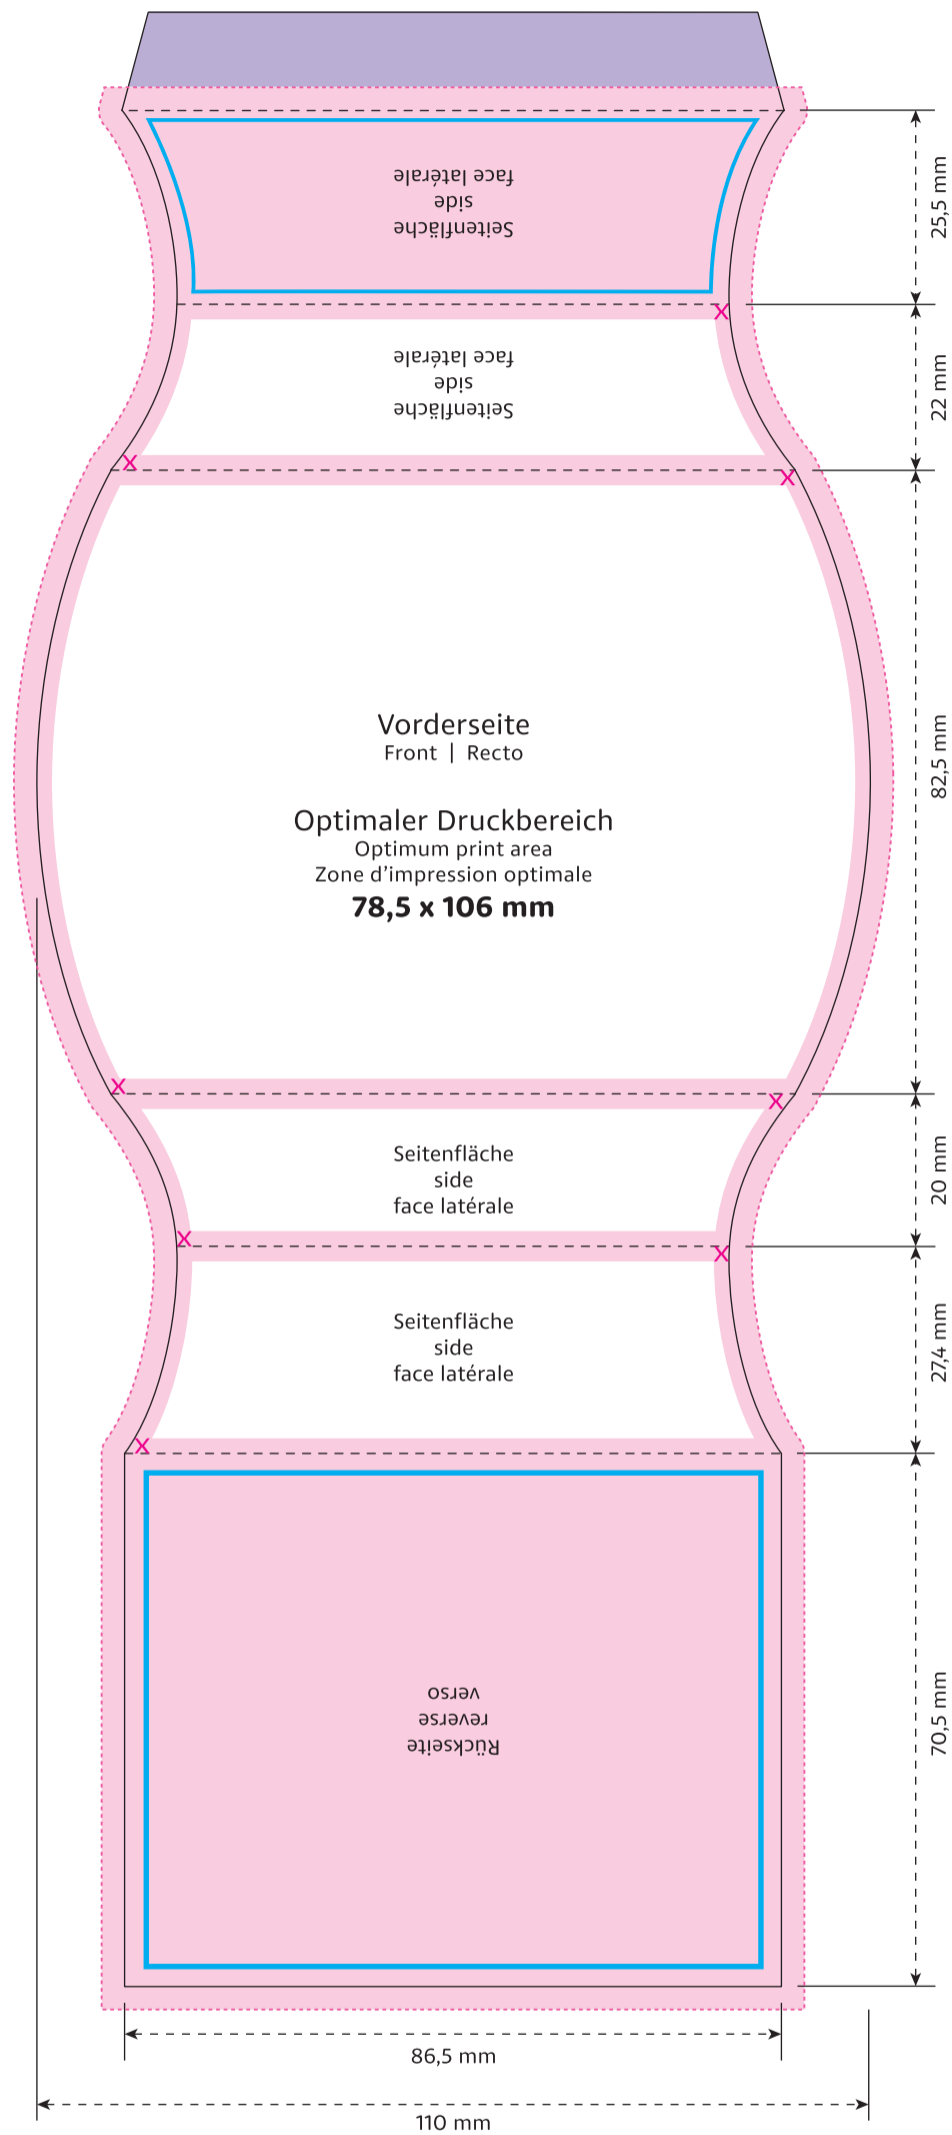

Schuber | Sleeve | Fourreau

Format 1:1

Eier-Box | Egg Box | Boîte au carré d'œufs

Schuber: 110 x 83 x 46 mm; Karton: 123 x 97 x 43 mm

- Optimaler Druckbereich | Optimum print area | Zone d'impression optimale
- X Sicherheitsabstand (2 mm) | Safety distance (2 mm) | Marge de sécurité (2 mm)
- Flächen BEDINGT bedruckbar | Area LIMITED printable | Surfaces imprimables SOUS RÉSERVE
- Fläche NICHT bedruckbar | Area NOT printable | Surfaces NON imprimables
- Siegelnaht | Sealed seam | Couture scellée
- Fläche wird verdeckt | Area is covered | Surface masquée
- Pflichttexte – Fläche wird bei Bedarf abgesoftet | Mandatory text – area will be softened if required | Mentions légales – La surface peut être atténuée si nécessaire
- Beschnitt | Bleed | Découpe